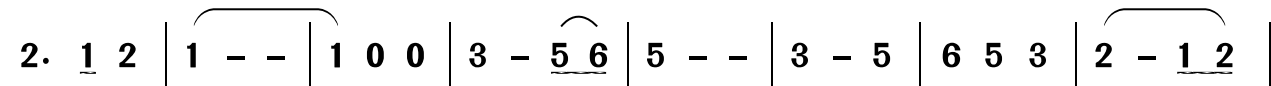

随着思念悄悄绽放, 我穿上最漂亮的衣裳, 虽然你

我替你慢慢品尝, 我坐在花影里轻轻唱, 微笑着