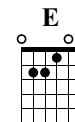

贝加尔湖畔

李健

Standard tuning

♩ = 90

1 Capo. fret 5

1 2 3 4 5 6 7 8

9 10 11 12 13 14 15

PS.