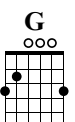

贝加尔湖畔

李健

Standard tuning

♩ = 90

1 Capo. fret 5

1 2 3 4 5 6 7 8

9 10 11 12 13 14 15

PS.

16 17 18 19 20 21 22 23

24 25 26 27 28 29 30 31

1. 在我的怀
月光把爱
里恋

里恋

在你的眼
洒满了湖
里面

那里春
两个人
风的
沉醉
篝火

那照

那里绿
茵茵